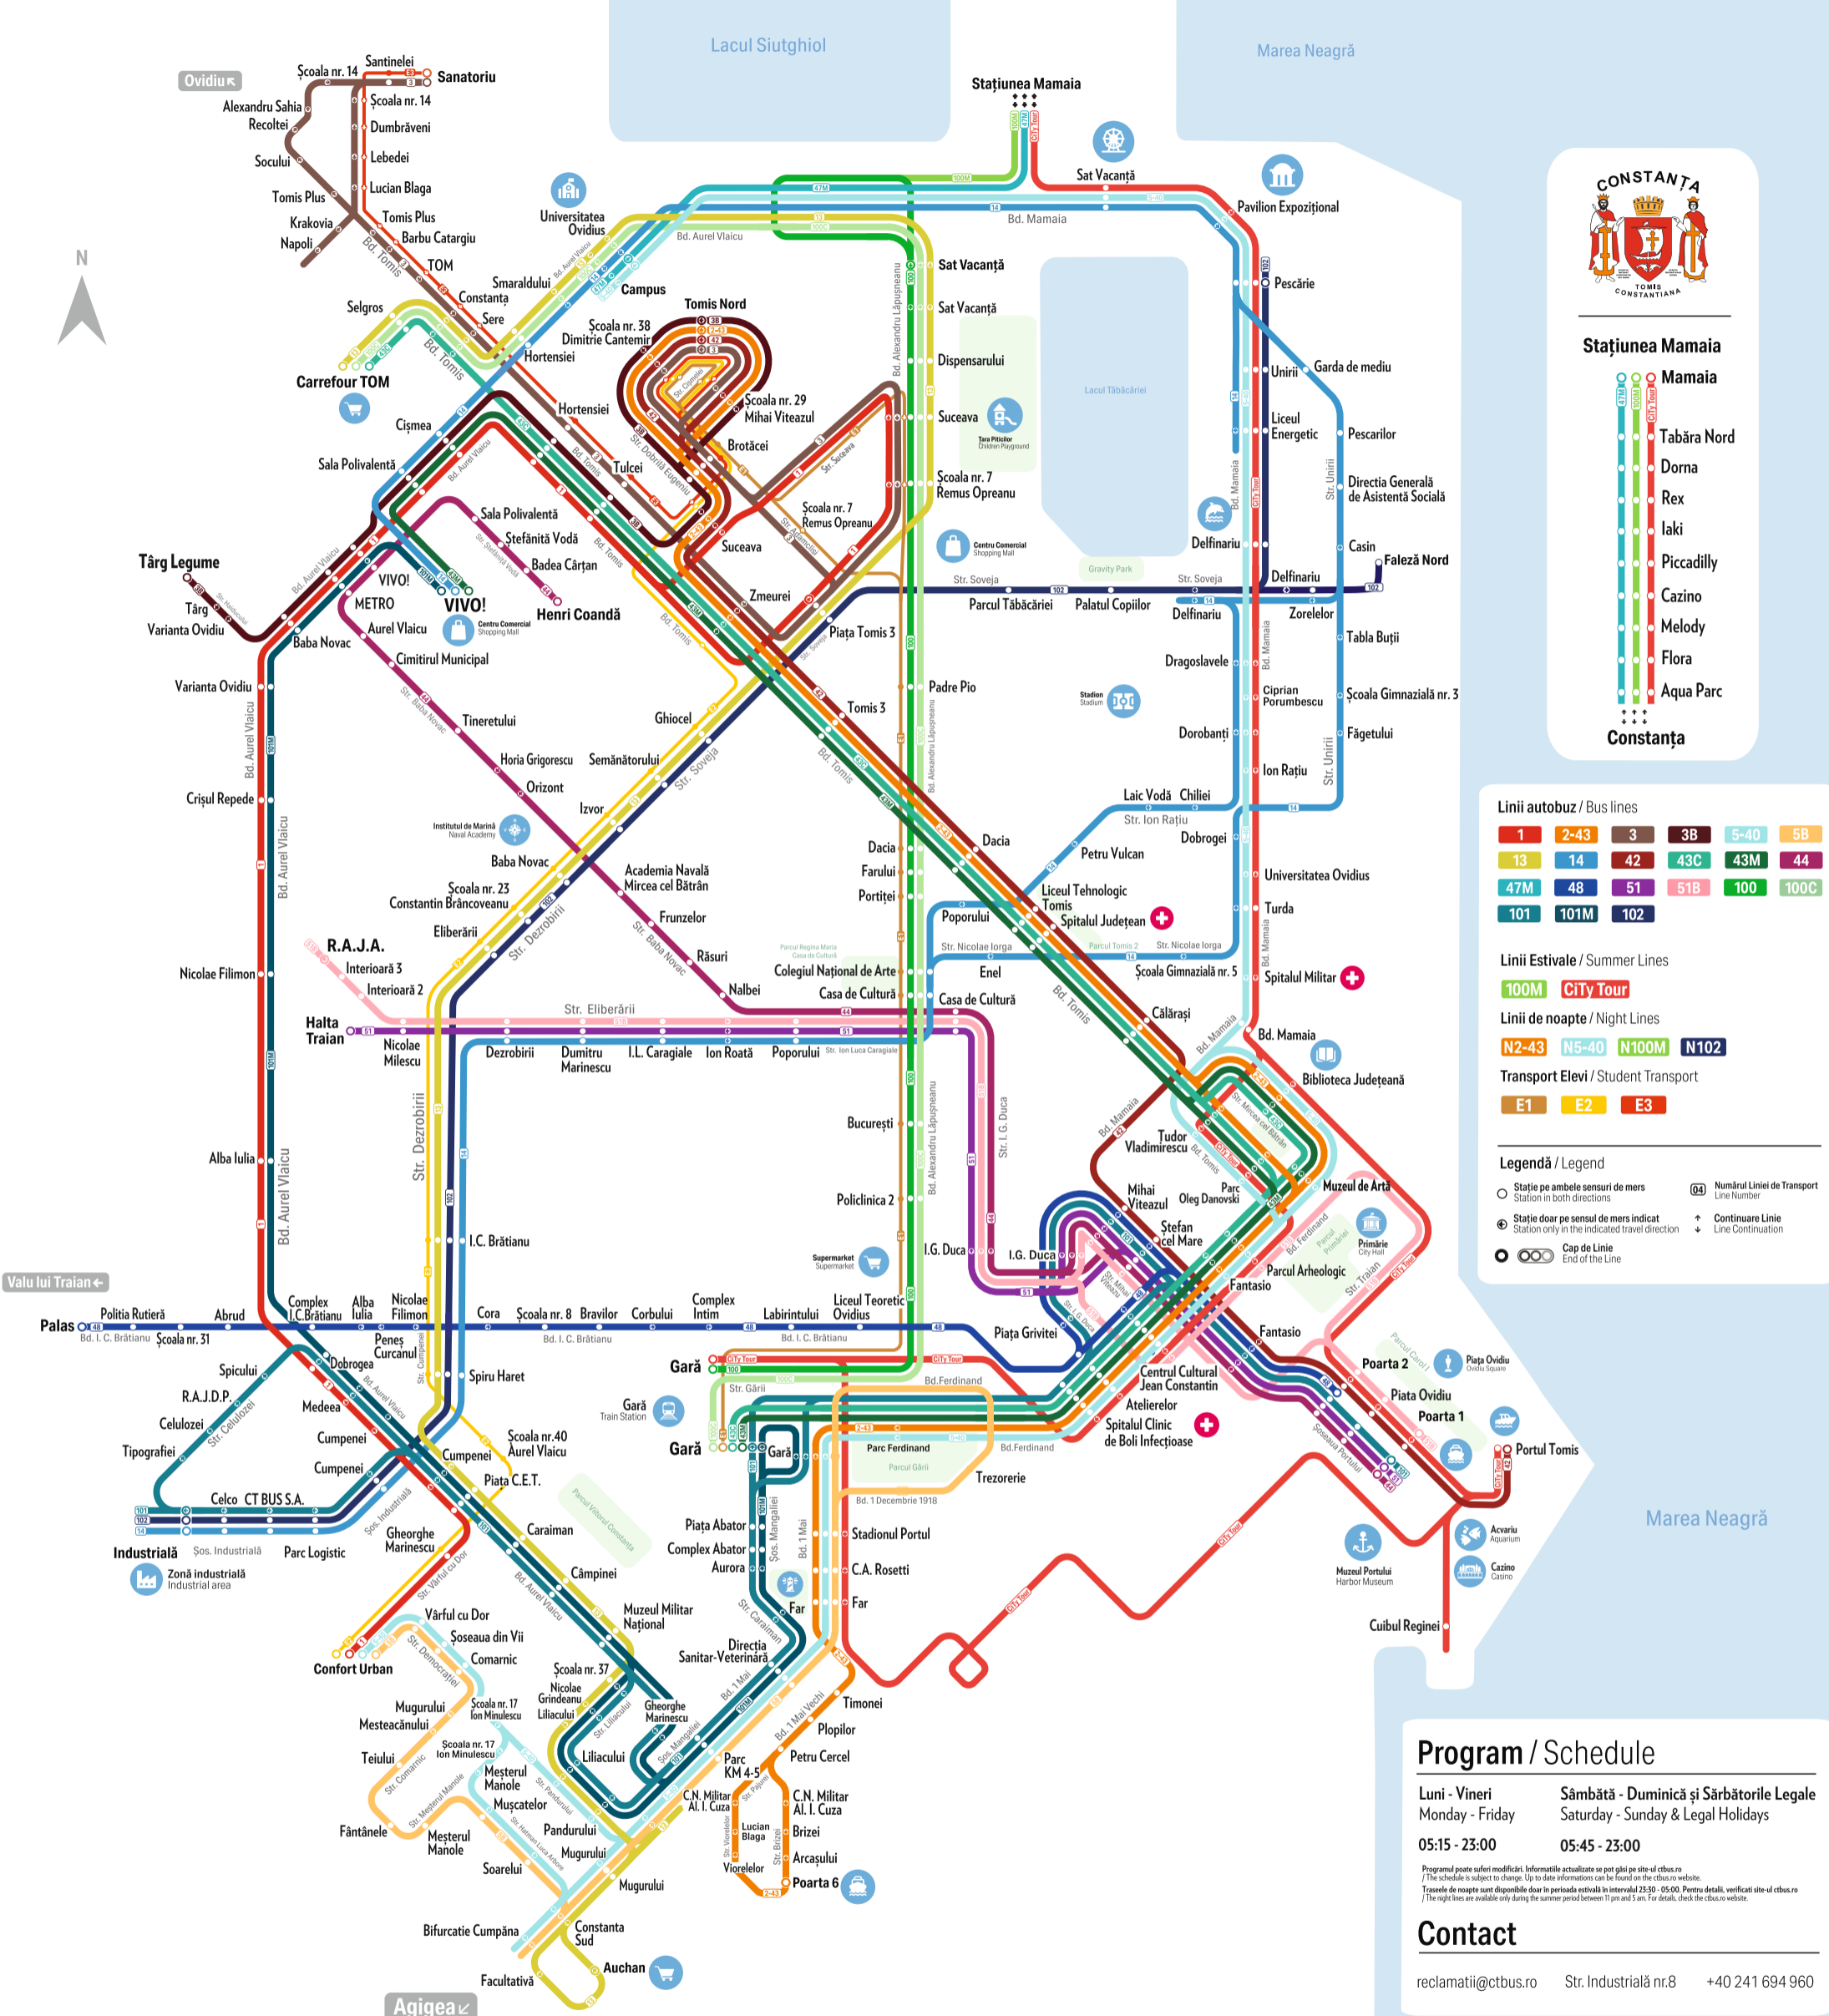

Traseele de transport în comun din Municipiul Constanța

Public transport routes in Constanța Municipality

CONSTANȚA
TOMIS
CONSTANTIANA

Stațiunea Mamaia

- Mamaia
- Tabăra Nord
- Dorna
- Rex
- Iaki
- Piccadilly
- Cazino
- Melody
- Flora
- Aqua Parc

Constanța

Linii autobuz / Bus lines

1	2-43	3	3B	5-40	5B
13	14	42	43C	43M	44
47M	48	51	51B	100	100C
101	101M	102			

Linii Estivale / Summer Lines

100M City Tour

Linii de noapte / Night Lines

N2-43 N5-40 N100M N102

Transport Elevi / Student Transport

E1 E2 E3

Legendă / Legend

- Stație pe ambele sensuri de mers / Station in both directions
- Stație doar pe sensul de mers indicat / Station only in the indicated travel direction
- Cap de Linie / End of the Line
- 04 Numărul Liniei de Transport / Line Number
- ↕ Continuare Linie / Line Continuation

Traseele de noapte sunt disponibile doar în perioada estivală în intervalul 23:30 - 05:00. Pentru detalii, verificați site-ul ctbus.ro / The night lines are available only during the summer period between 11 pm and 5 am. For details, check the ctbus.ro website.